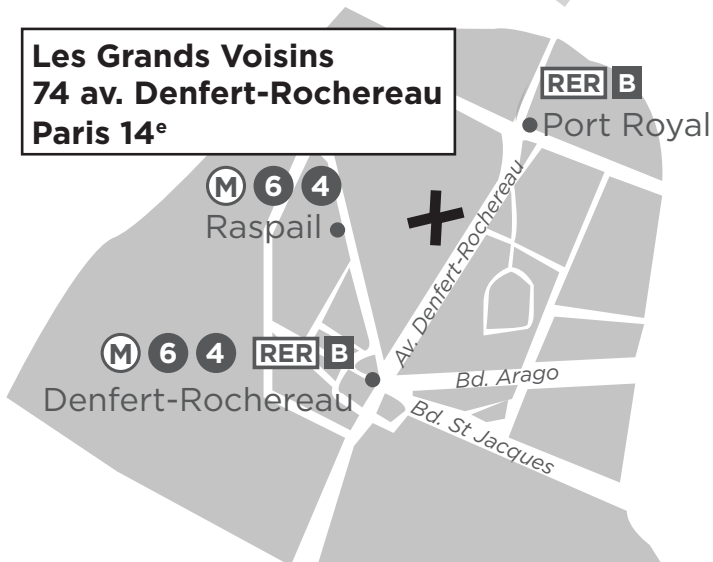

COVID 19 - PARIS

DISTRIBUTION DE PANIERS REPAS

LUNCH BOXES DISTRIBUTION

TOUS LES JOURS, 9H30-14H - EVERYDAY 9.30AM-2PM

Barbès
70 boulevard Barbès
Paris 18^e

Les Grands Voisins
74 av. Denfert-Rochereau
Paris 14^e

Le Carreau du Temple
1 Rue Dupetit-Thouars
Paris 3^e