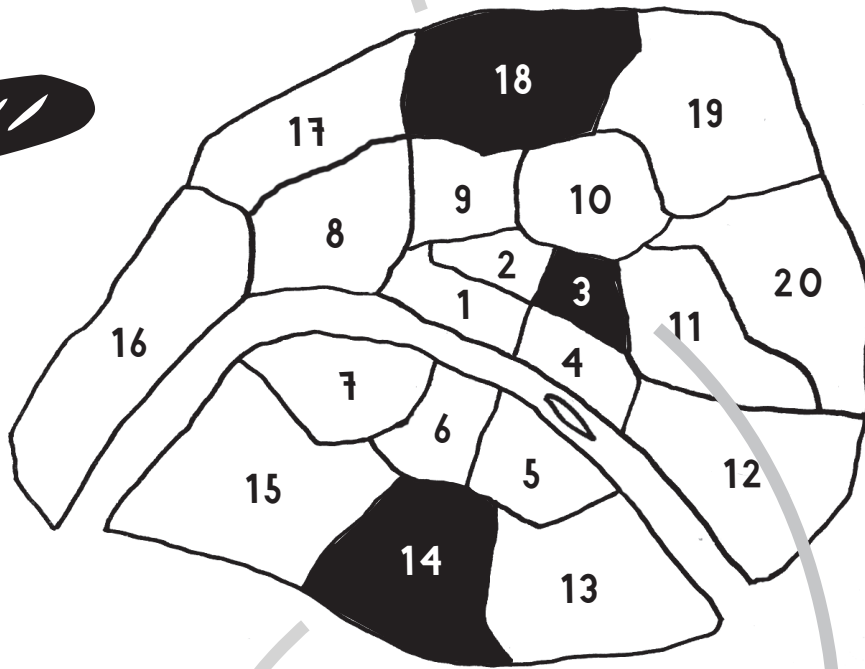

COVID 19 - PARIS

DISTRIBUTION DE PANIERS REPAS

LUNCH BOXES DISTRIBUTION

TOUS LES JOURS, 9H30-14H - EVERYDAY 9.30AM-2PM

Barbès
70 boulevard Barbès
Paris 18^e

Les Grands Voisins
74 av. Denfert-Rochereau
Paris 14^e

Le Carreau du Temple
1 Rue Dupetit-Thouars
Paris 3^e